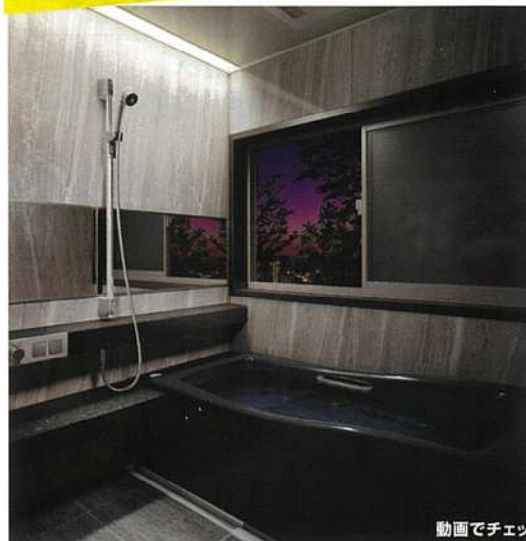

極上のくつろぎを!!

タカラシステムバスホーロークリーン浴室パネルリニューアル。

動画でチェック▶

動画でCheck!

**New**

新ステンレスシンク  
らくエルシンク

シンク  
特徴  
1

自分らしくカスタマイズして**使エル!**

ごみポケットは、シーンに  
合わせて、L型バーの  
好きな位置に引っ掛けて  
お使いいただけます。

ラインを揃えて  
スッキリ!

中央のスペースを  
広く使いたい!

シンク  
特徴  
2

大きなフライパンがゆったり**洗エル!**

28cmのフライパンも  
まっすぐ置ける奥行。  
排水口が奥にあるので、  
排水口をふさぐずに  
調理器具や洗いを  
沢山置けます。

シンク  
特徴  
3